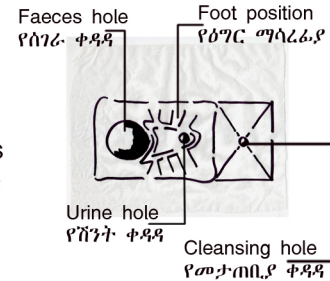

HOW TO USE URINE DIVERTING DRY TOILET

ሽንት የሚለይ ደረቅ ሽንት ቤት አጠቃቀም መግለጫ

Girls
የሴቶች
With three holes
ባለ ሶስት ቀዳዳ

Sequence in using የአጠቃቀም ቅደም ተከተል

1. Position your self properly;
do not mix urine and
faeces

በአግባቡ ይቀመጡ ፤
ሽንትና ሰገራን አይቀላቅሉ

2. Use third hole for cleaning

ለመታጠብ ሶስተኛውን ቀዳዳ
ይጠቀሙ

3. Add ash after use

ከተጠቀሙ በኋላ በሰገራ ቀዳዳ ውስጥ
አመድ ይጨምሩ

4. Wash your hands

እጅዎን ይታጠቡ

General rules ጠቅላላ ህጎች

A. Add no liquid to the faeces
hole

ምንም አይነት ፈሳሽ የሰገራ
ቀዳዳ ውስጥ አይጨምሩ

B. Do not add any inorganic
garbage in any holes

ማንኛውንም አይነት
ኢንኦርጋኒክ ቆሻሻ ወደ ሽንት
ቤት ቀዳዳዎች አይጨምሩ

C. Put inorganic garbage in
dust bin

ኢንኦርጋኒክ ቆሻሻዎችን የቆሻሻ
ቅርጫት ውስጥ ይጣሉ